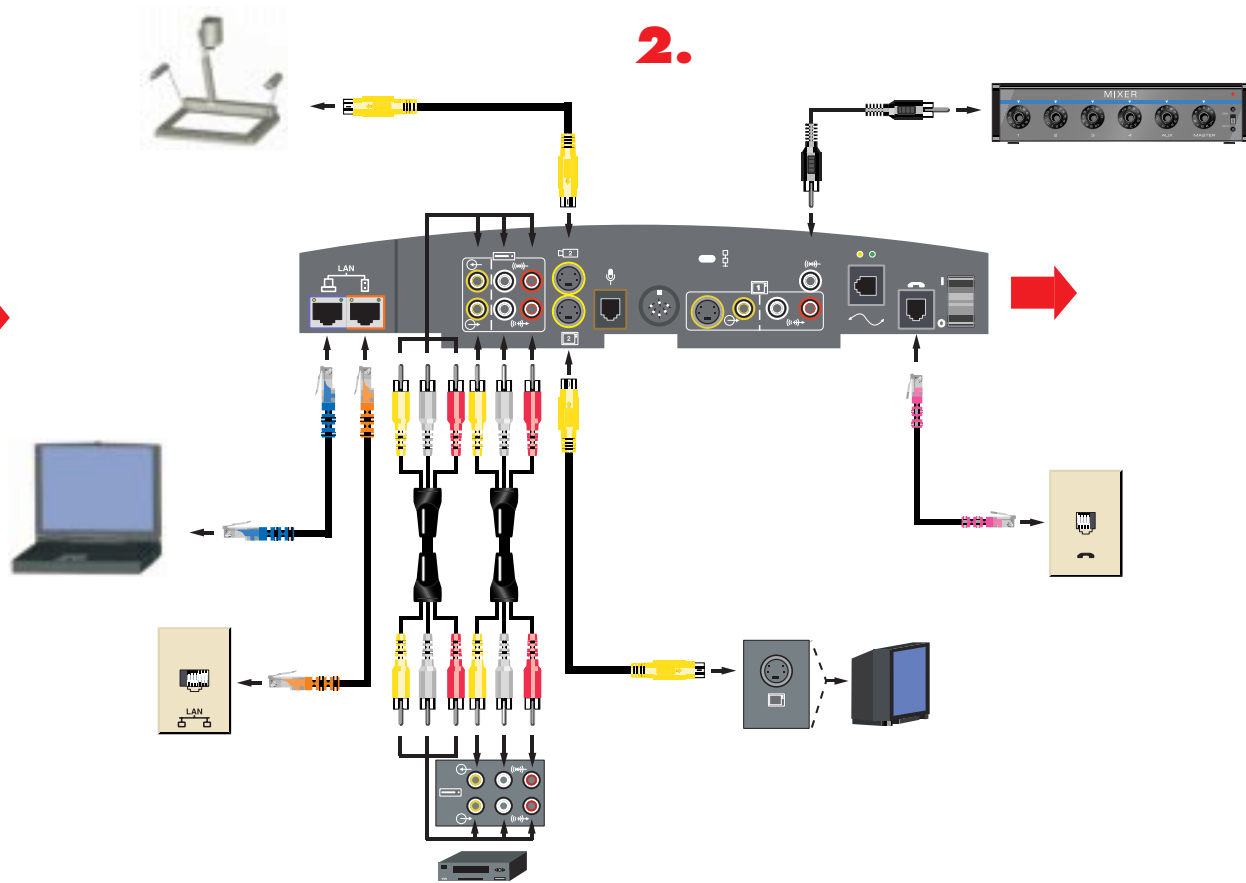

ViewStation 512/MP

POLYCOM[®]
Advanced Teleconferencing Solutions

VideoCall Appel vidéo composé manuellement / Llamada manual de video / 手動ビデオコール / 视频拨叫

1.

2.

3.

4.

SpeedDial Appel à composition rapide / Selección rápida de llamada / スピードダイヤル / 快速拨号