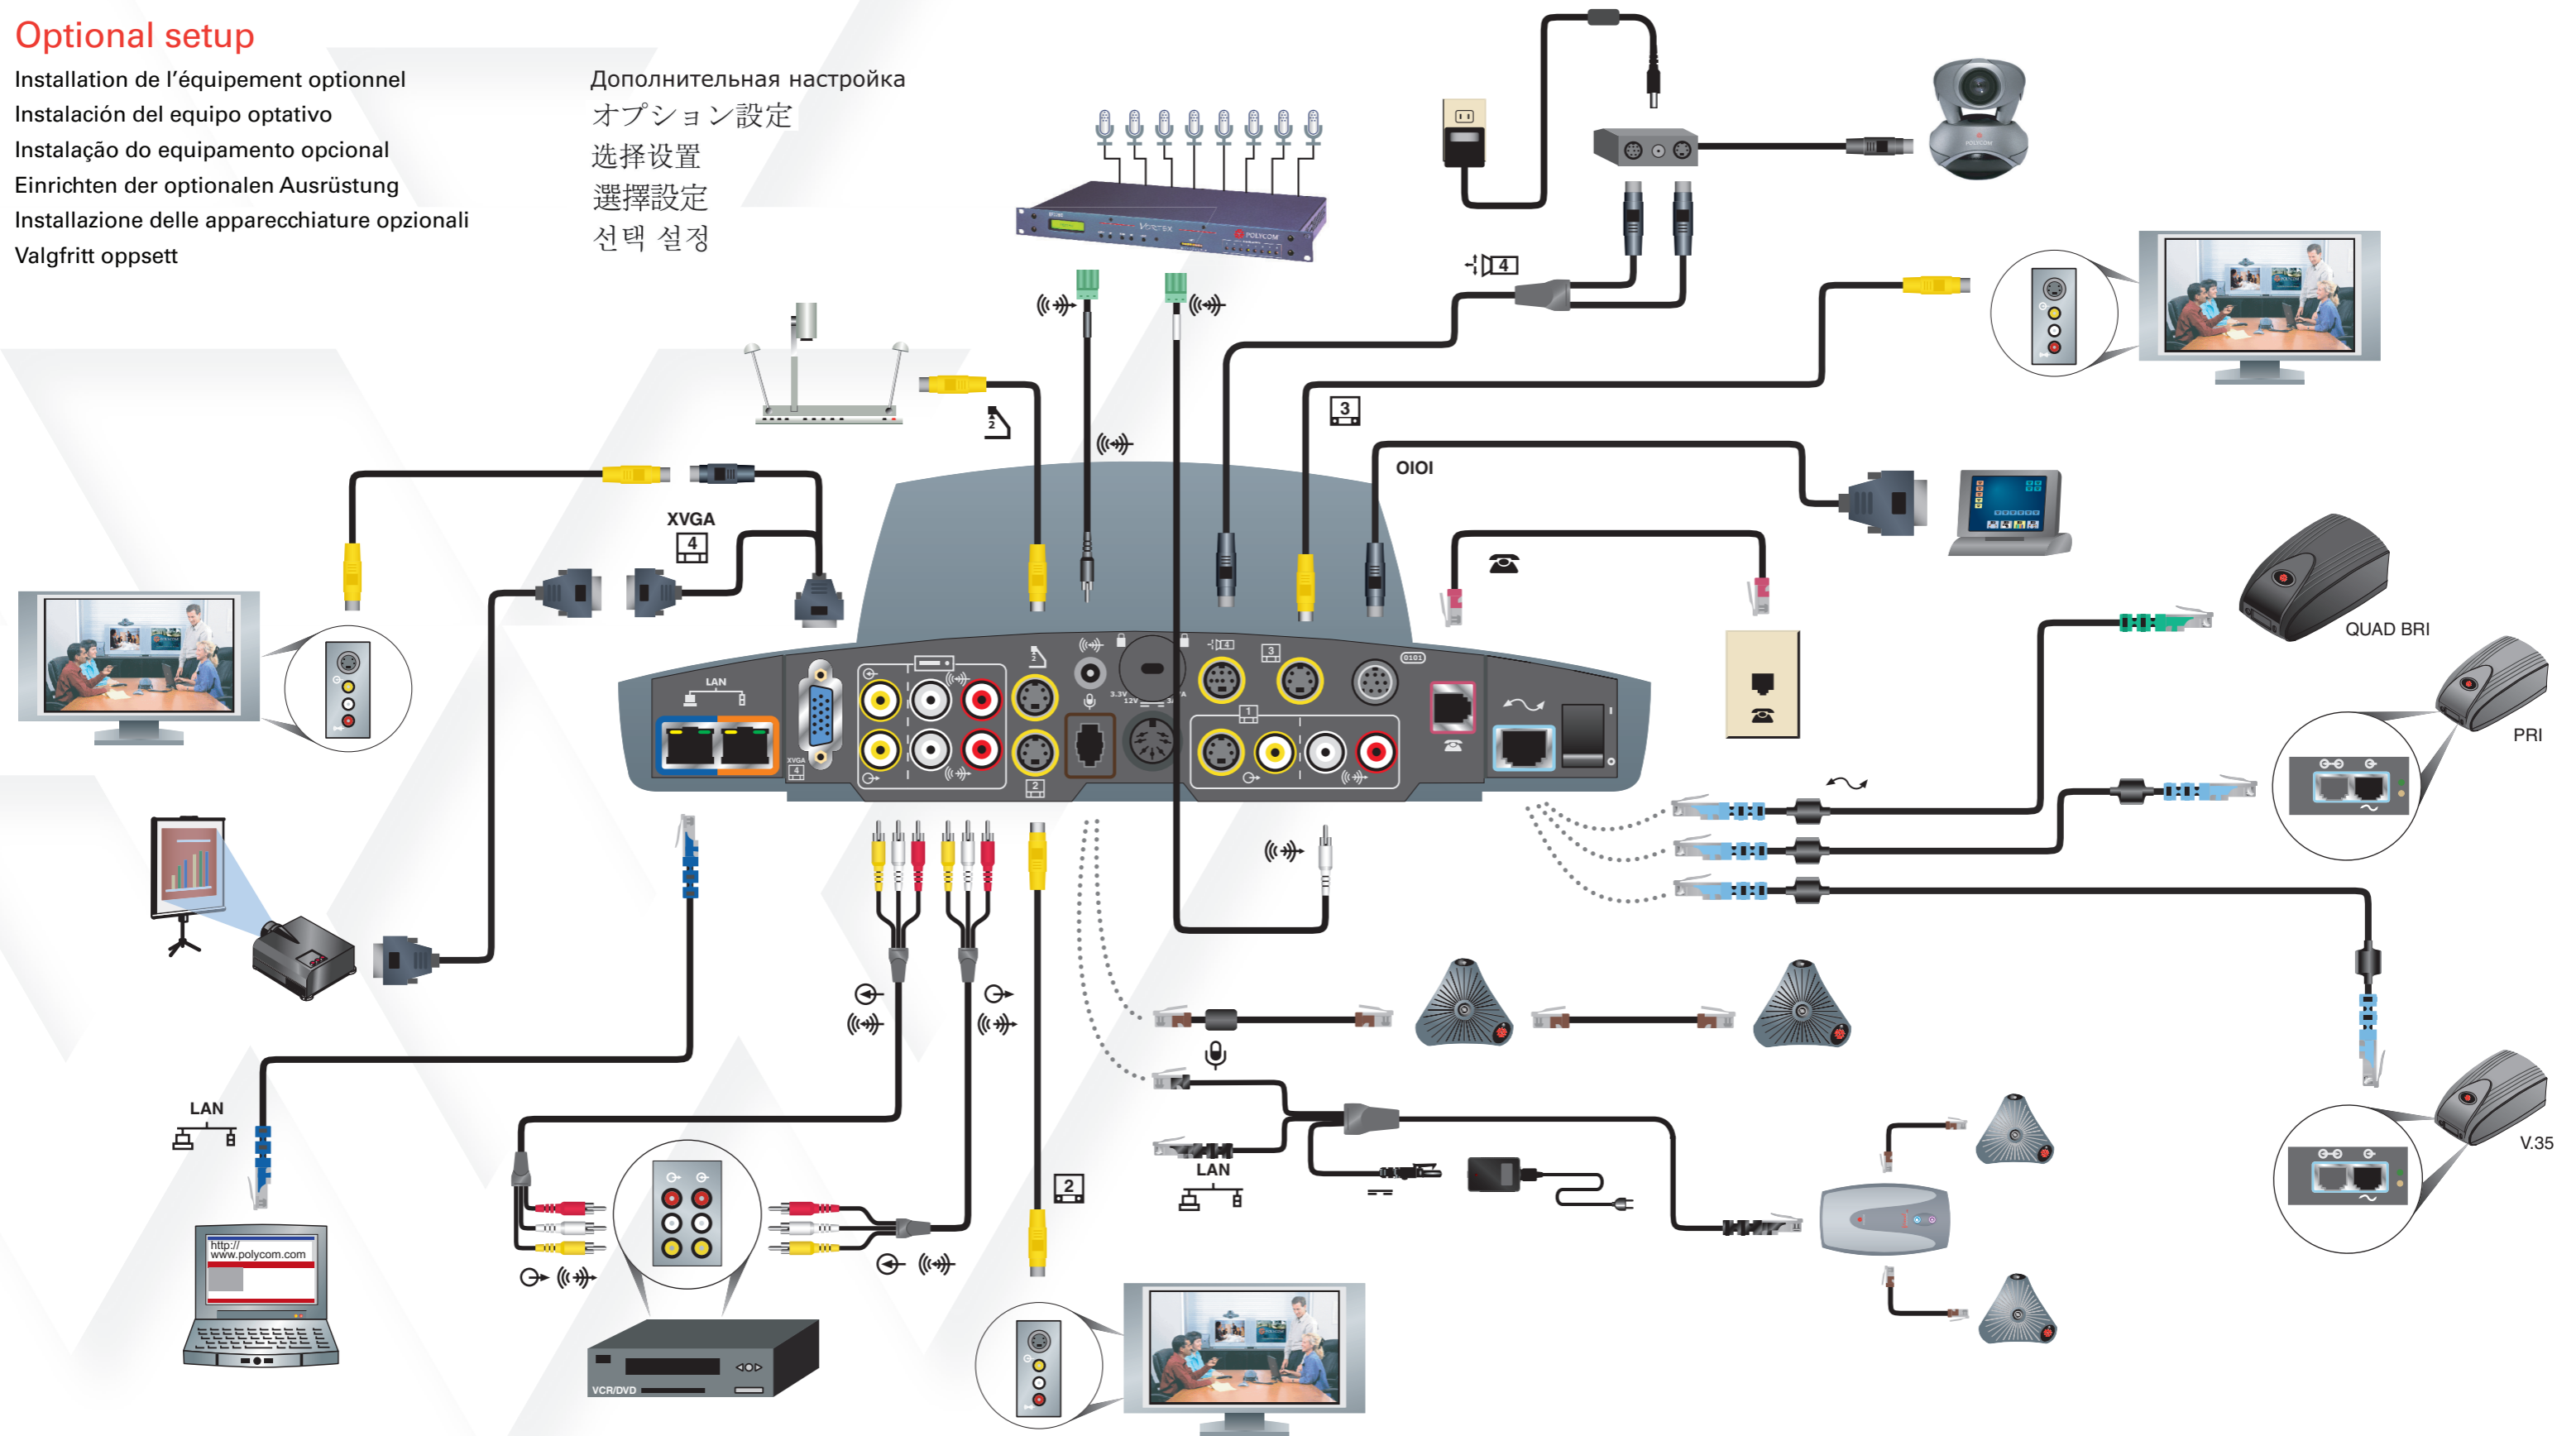

Instalação básica

Grundinstallation

Installazione necessaria

Nødvendig oppsett

Необходимая настройка

必須設定

标准设置

必要設定

필수 설정

Setting up the ViewStation[®] FX System

Optional setup

Installation de l'équipement optionnel

Instalación del equipo optativo

Instalação do equipamento opcional

Einrichten der optionalen Ausrüstung

Installazione delle apparecchiature opzionali

Valgfritt oppsett

Дополнительная настройка

オプション設定

选择设置

選擇設定

선택 설정

1725-09180-002/A