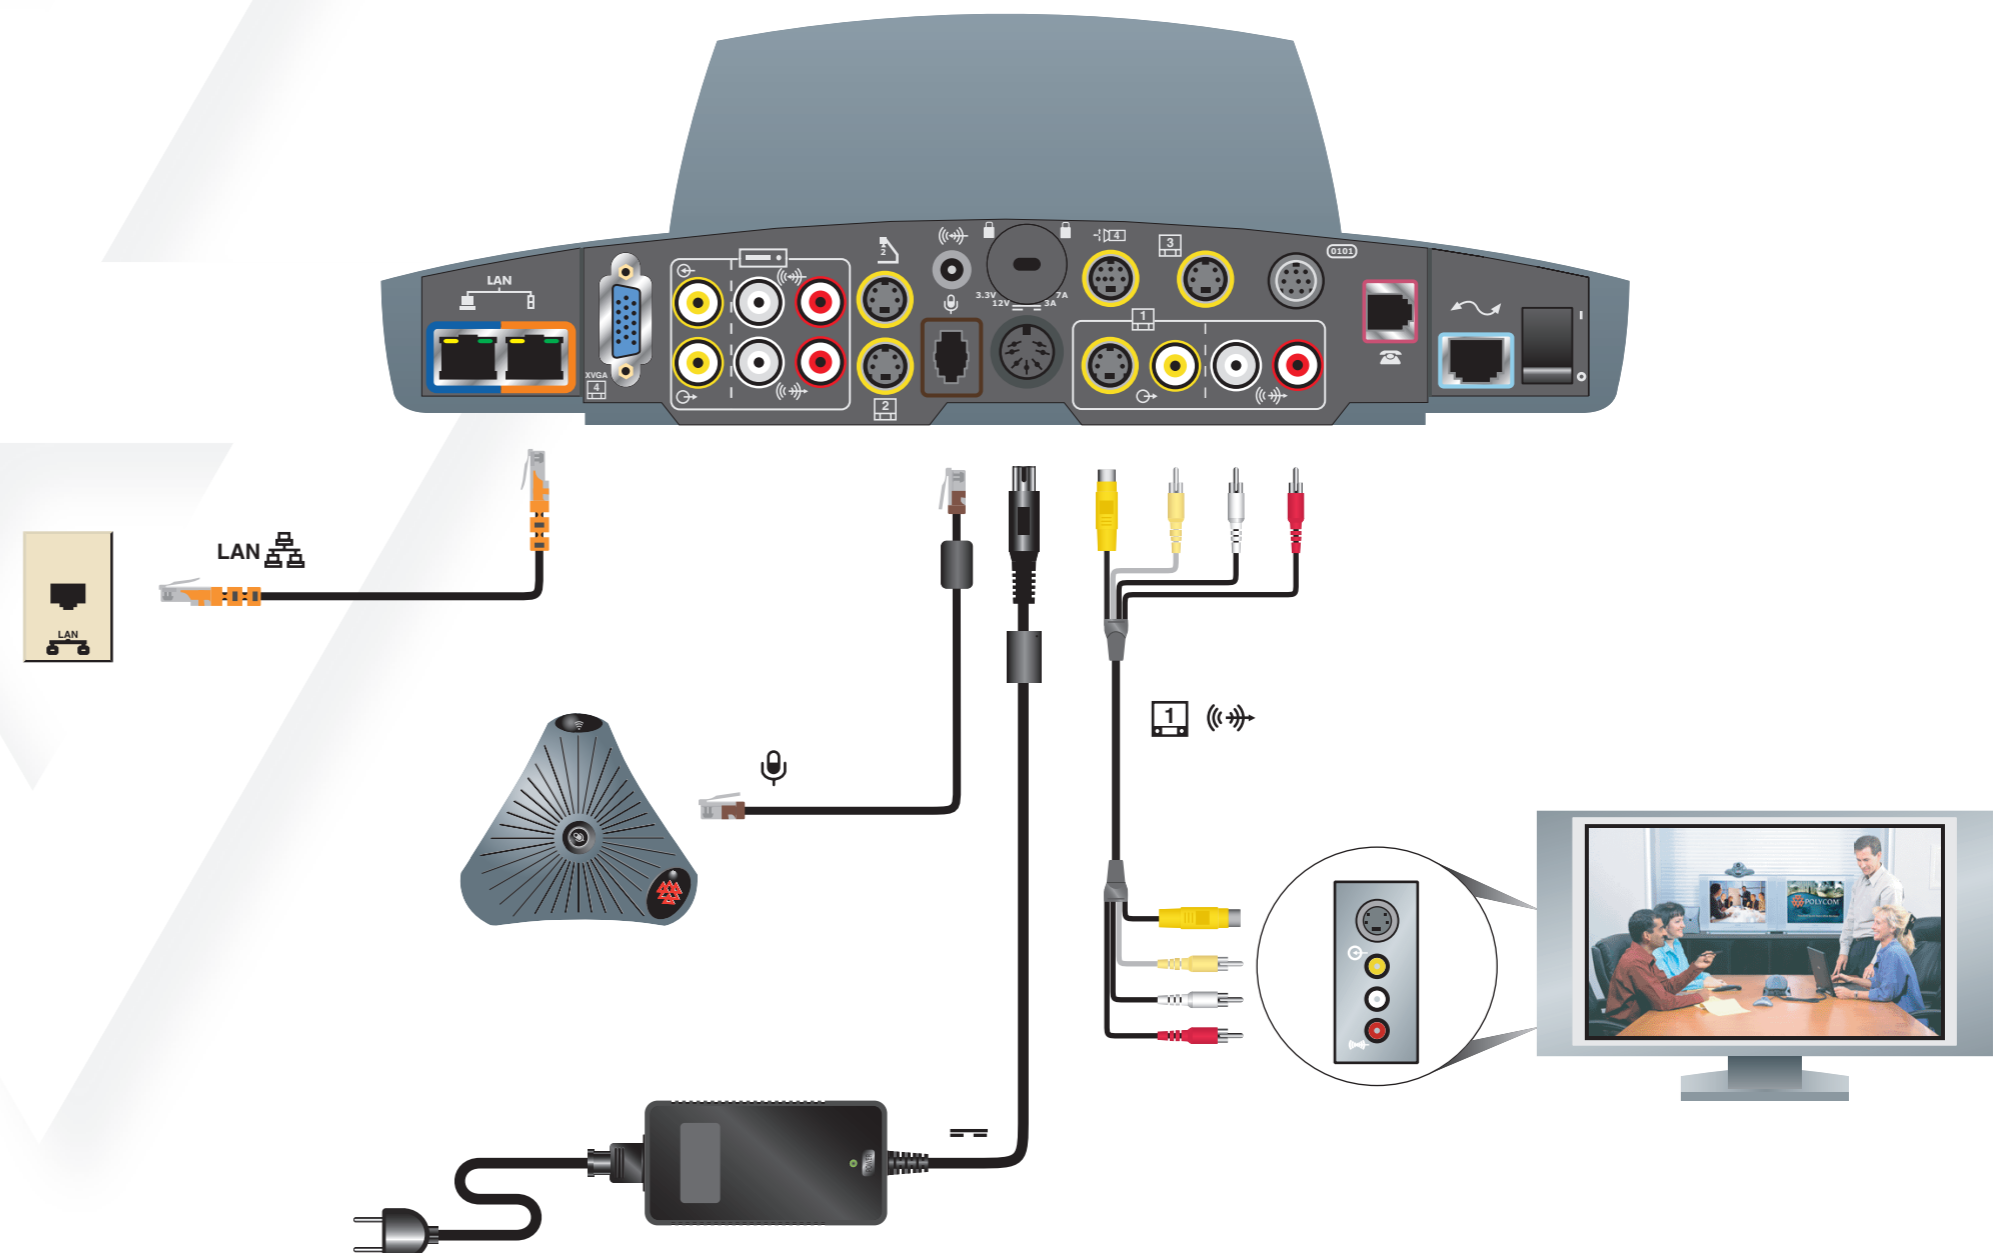

Instalação básica

Grundinstallation

Installazione necessaria

Nødvendig oppsett

Необходимая настройка

必須設定

标准设置

必要設定

필수 설정

Setting up the ViewStation[®] FX System

Optional setup

Installation de l'équipement optionnel

Instalación del equipo optativo

Instalação do equipamento opcional

Einrichten der optionalen Ausrüstung

Installazione delle apparecchiature opzionali

Valgfritt oppsett

Дополнительная настройка

オプション設定

选择设置

選擇設定

선택 설정

1725-09180-002/A